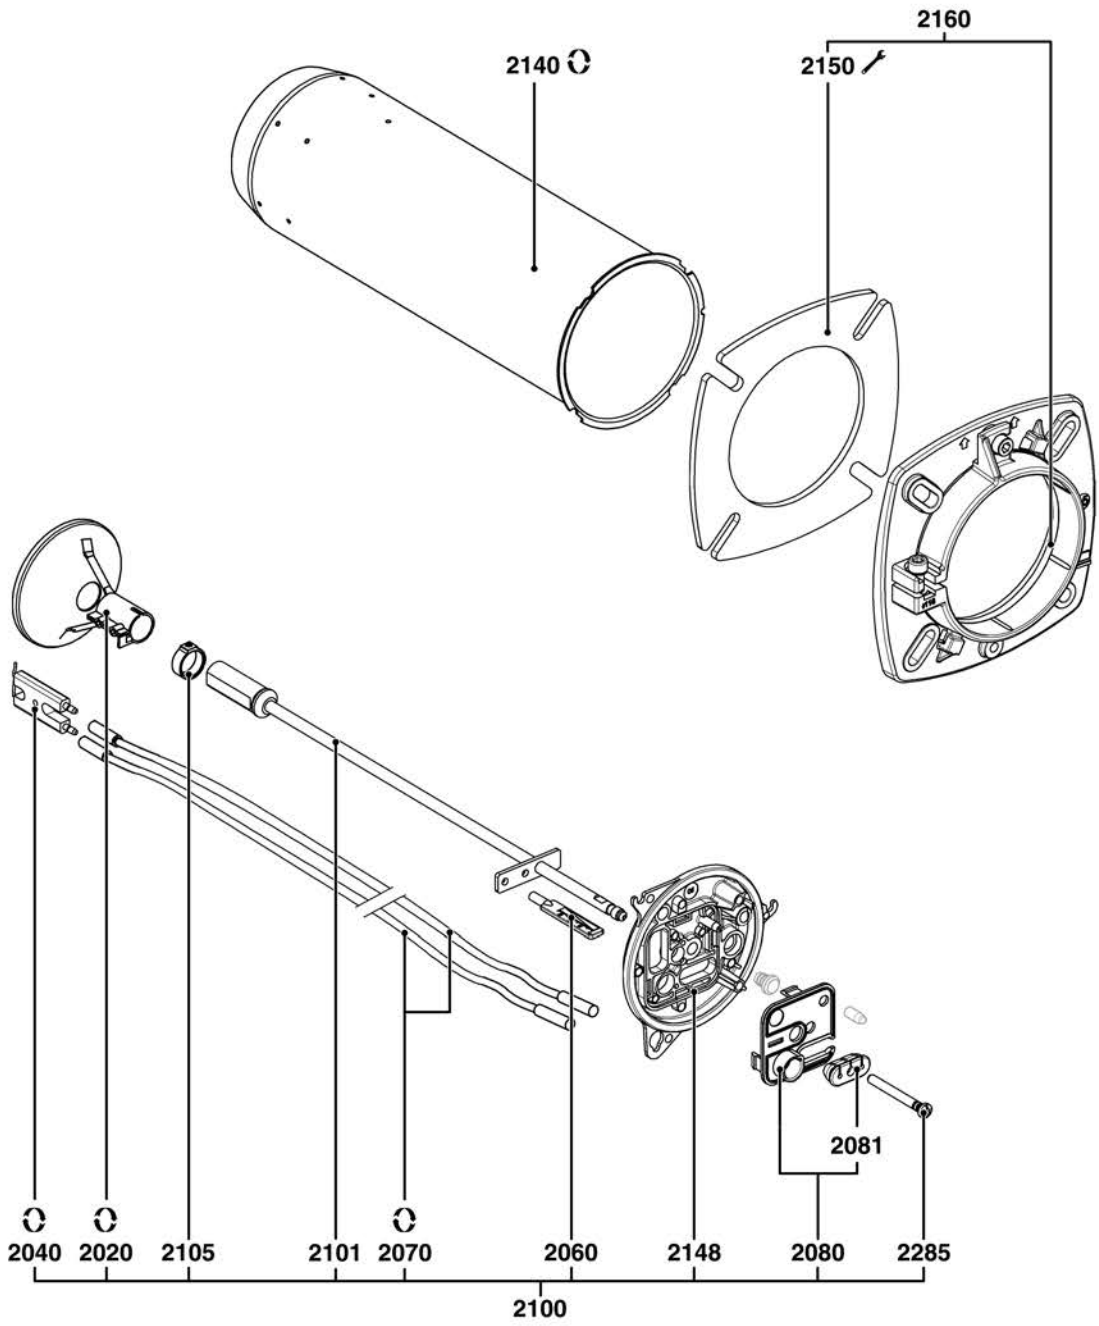

2000

CB-VL2D
Oil burner